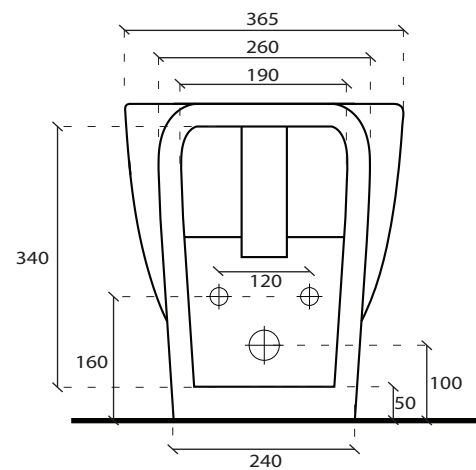

VISTA POSTERIORE

ATTENZIONE:

Galassia Spa persegue la filosofia di migliorare i prodotti aggiungendo nuovi materiali, innovazioni progettuali e tecnologie produttive. L'azienda si riserva di cambiare schede tecniche e caratteristiche di funzionamento degli articoli in ogni momento e senza necessità di preavviso. I pesi possono subire variazioni del 20%.

ATTENTION:

Galassia Spa is constantly improving its products by adding new materials, new projects and modern production technologies. The company reserves the right to change any technical specifications/ dimension and/or operating characteristics of the products at any time and without giving notice. the ceramic items weight may vary up to 20%