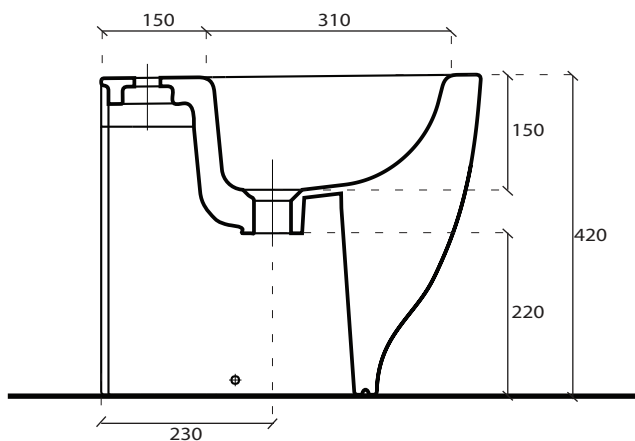

SEZIONE A-A'