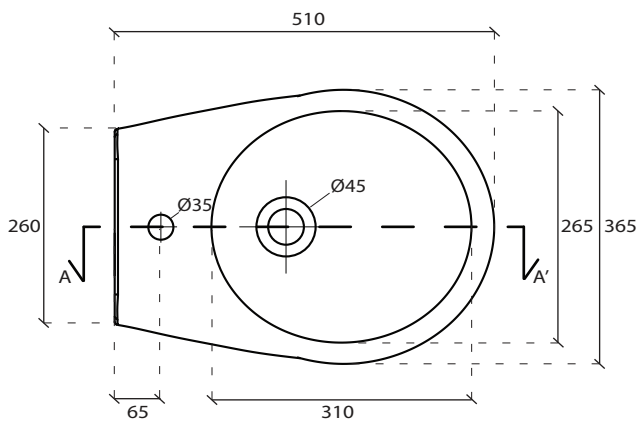

ERGO

Designed by **Antonio Pascale**

GALASSIA Italy

Art. **7108**

INFO

BIDET
Bidet

PESO **Kg 20**
Weight

REVISIONE 1.0
Silvano Mariano

DATA
22/11/16

CE EN 997

COLORI

● **BIANCO LUCIDO** **cod. 7108**
Glossy White

VISTA DALL'ALTO